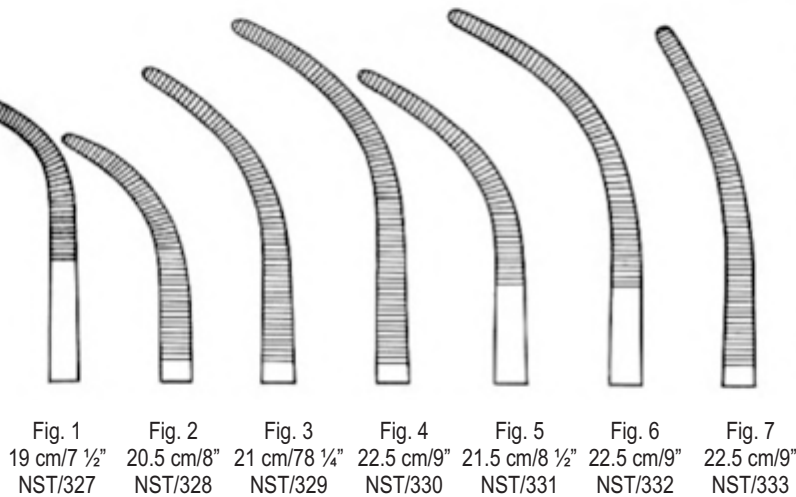

	Micro-Mosquito	
	Straight	Curved
	NST/303	NST/305
	NST/304	NST/306

Hemostatic Forceps

Halsted-Mosquito

Straight	Curved	cm	inch.
NST/307	NST/309	12.5	5"
NST/308	NST/310	14	5 1/2"

Halsted-Mosquito

Straight	Curved	cm	inch.
NST/311	NST/313		
NST/312	NST/314		

Rochester-Pean

cm	inch.	NST/315	NST/318
14	5 1/2"	NST/316	NST/319
16	6 1/2"	NST/317	NST/320
18	7"		

Overholt-Geissendoerfer

Fig. 1	Fig. 2	Fig. 3	Fig. 4	Fig. 5	Fig. 6	Fig. 7
19 cm/7 1/2"	20.5 cm/8"	21 cm/78 1/4"	22.5 cm/9"	21.5 cm/8 1/2"	22.5 cm/9"	22.5 cm/9"
NST/327	NST/328	NST/329	NST/330	NST/331	NST/332	NST/333